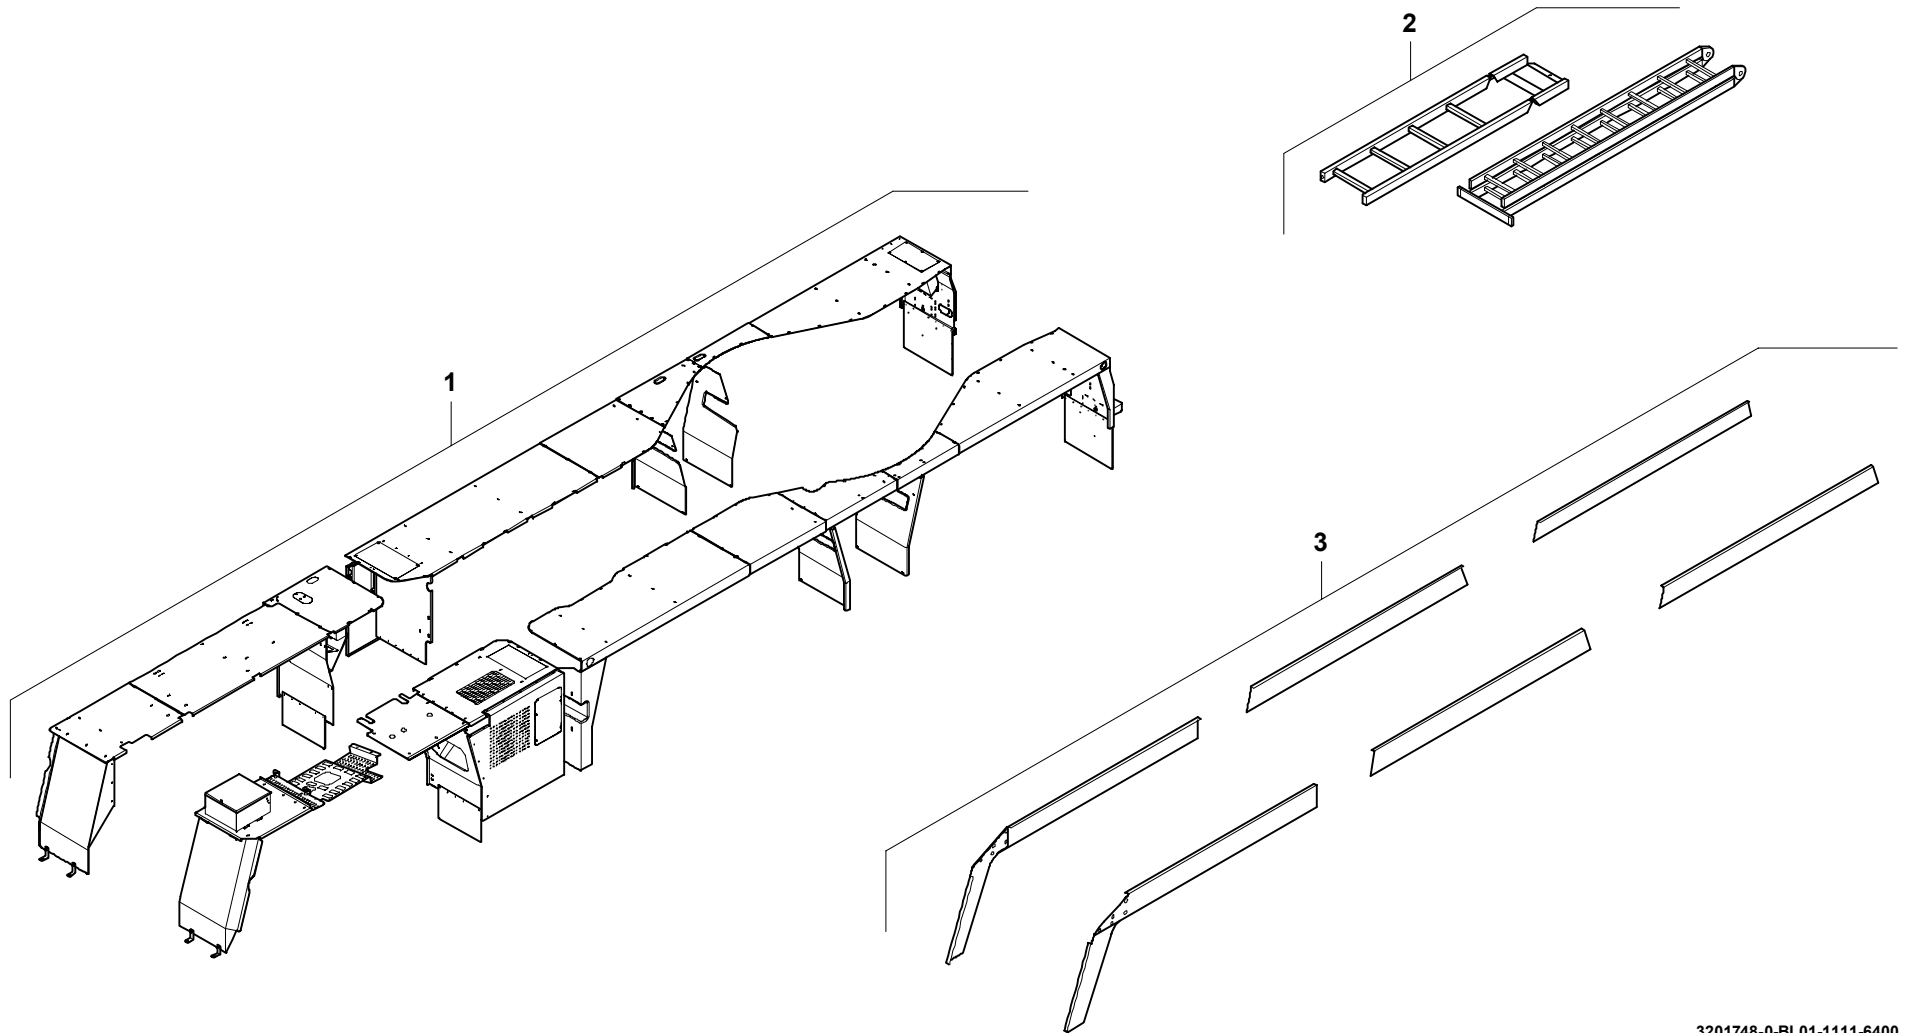

GROVEABDECKUNG 14" & 16" BEREIFUNG
COVERING 14" & 16" SET OF TIRESBILDТАFЕL
PICTORIAL DISPLAY

11.11

3201748-ETL #

1/1

**GMK 6400
BE 506
G 034**

3201748-0-BL01-1111-6400